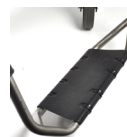

Tilbehør til fotstøtte

Plastplate til fotbøyle

Art.nr: 360 10 SB

Fotplate karbon

Fastmontert i fotbøyle
Art.nr: 400 40 42
Hj.m.nr: 230043

Fotplate karbon Freewheel

Fastmontert i fotbøyle
Art.nr: 400 40 41
Hj.m.nr: 291155