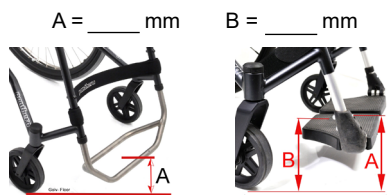

Innstilling av fotstøtte:

Oppgi mål (A) og (B) for ønsket høyde på fotstøtte.