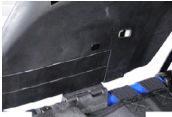

Art.nr: 440 14 10
Hj.m.nr: 296885

Klesbeskytter:

B3 Klesbeskytter

Art.nr: 423 50 00
Hj.m.nr: 292941

Rens

Setebreddeadapter

Setebreddeadapter, par

Art.nr: 423 50 20
Hj.m.nr: 292942