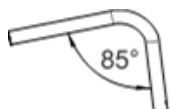

Rygg:

Rygghøyde:

26 cm

27,5 cm

29 cm

30,5 cm

32 cm

◆ 33,5 cm

35 cm

36,5 cm

38 cm

39,5 cm

41 cm

42,5 cm

44 cm

45,5 cm

47 cm

Rens

Tippepunkt-innstilling (balansering av rullestolen)

Lett balansert

◆ Middels balansert

Tyngst balansert

Rens

Kamber

◆ 0°

2°

Rens

Høyde

Front standard høyde - 48 cm

Annen høyde min- maks 45 - 54 cm _____

Bak standard høyde - 42 cm

Annen høyde min- maks 36 - 48 cm _____

Rammevinkel

Rens

85°
Maks 4" svingjul