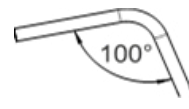

100°

Farge:

◆ Bright silver

◆ Opaque black

Andre farger

Ved valg av andre farger tilkommer lenger lev.tid på 3 uker og ekstra kostnad på kr 1500,- [Se farger her.](#)

Farge: _____

Rens

Kjørehåndtak:

Rens

◆ Faste korte kjørehåndtak

Husk 2 stk
Art.nr: CMP11608
HMS.nr:

Ingen kjørehåndtak

Rygg uten kjørehåndtak