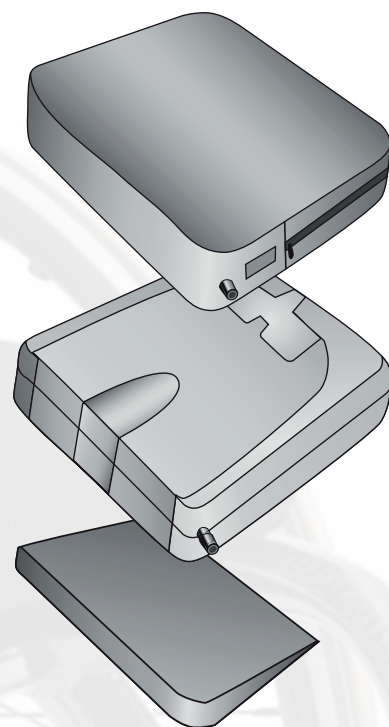

Varilite Evolution PSV™

Trykkavlastende sittepute

Varilite Evolution PSV™ er et godt valg til brukere som trenger en optimal trykkavlastende pute. Brukerne har samtidig behov for enkel tilpasning, lav vekt, stabil sitte- og forflytningsflate, god hjelp til symmetrisk sittestilling og minimalt med vedlikehold.

Lav vekt, enkel betjening, optimal trykkavlastning og god stabilitet kjennetegner Varilite Evolution PSV™.

- Konstruert av luft og tre typer skum med ulik fasthet
- 9 cm høyde gir mulighet for trykkfordeling på stor flate
- Skummet i puten gir god sittestabilitet
- Stabil front gir fast underlag ved forflytning
- Ulike skumtyper i puten fremmer symmetrisk sittestilling
- Kombinasjonen luft/skum gir meget gode isolerende egenskaper
- God ventilasjon sikres ved at trekket har åpne celler
- Enkel og trygg innstilling av puten med den patenterte Varilite PSV™ ventilen

Enkel og trygg tilpasning med Varilite PSV™ ventil

Varilite PSV™ ventil gjør tilpasningen enkel og sikker.

Ventilen stiller inn trykket i puten automatisk. Du er trygg på at puten er innstilt som før når du vedlikeholder den.

Varilite Evolution PSV™ har valg for ventil på høyre eller venstre side som standard.

panthera norge

Røykenveien 142A • 1386 Asker • panthera.no • Tlf: 90 24 55 55

VARILITE

Art.nr	Størrelse	NAV hj.m.nr
72415	30 x 35 cm	078913
74415	35 x 35 cm	078914
74615	35 x 40 cm	078893
74816	35 x 45 cm	146164
74016	35 x 50 cm	146165
75515	38 x 38 cm	146166
75715	38 x 43 cm	146167
76415	40 x 35 cm	146168