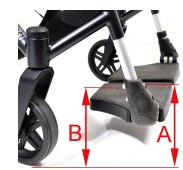

Inställningar

Ryggstödsvinkel

Ange måttet (A) för önskad ryggvinkel.
14-28 mm. Standard=18 mm

A= _____ mm

Bakaxeljustering

Ange måttet (A) för önskad balansering.
Standard=25 mm

A= _____ mm

Fotstödshöjd