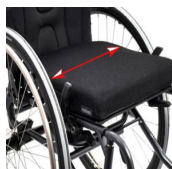

Utprovad av:

E-post:

Utprovad för:

Telefon:

Datum:

Rullstolens totalvikt (g):

Vikten ändras sig beroende på vilka val du gör nedan.

S3 Swing kort har delade, **undanfällbara benstöd** och en justerbar bakaxel av kolfiber. För att hitta en balansering som passar dig kan bakaxeln flyttas till olika lägen. Ange önskat mått under "Inställningar". S3 Swing har sitt höjd 45 cm fram och 43 bak, utan dyna. För att justera sitt höjden kan andra storlekar av drivhjul eller ett förhöjningskit och passande framgaffel väljas från tillvalslistan.

S3 Swing kort är 50 mm kortare än S3 Swing

Max brukarvikt är 100 kg för sittbredd 33-39.

Spara guiden på "skrivbordet" och öppna den med **Adobe Reader**, för bästa funktion. Välj utförande på din rullstol genom att klicka i cirkelna i denna guide. **Blå, understruken text** är klickbar för att [visa info](#) eller bild.

BB = sittbredd, **HH** = rygg höjd

Original utförande

Alternativt utförande

Mindre vanliga alternativ [info](#)

1) Chassi-färg

- ☐ Svart - Anodic Black
- ☐ Rensa

☐ Tillvalsfärg - extra kostnad och längre leveranstid tillkommer

[Tillvalsfärg](#)

2) Sittbredd (BB)

- ☐ [art.nr.](#) ☐ 33 cm ☐ 36 cm ☐ 39 cm

☐ Rensa

Art.nr inkluderar:
chassi, sits,
rygggläs