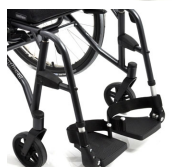

6) Fotstöd

☐ [Swing S3 kpl par](#)
[art.nr.](#)

☐ Rensa

☐ [Fotplatta stor](#)

[art.nr.](#)

☐ [Förlängda rör 40 mm](#)

[art.nr.](#)

☐ [Hållband till fotplattor](#)

[art.nr.](#)